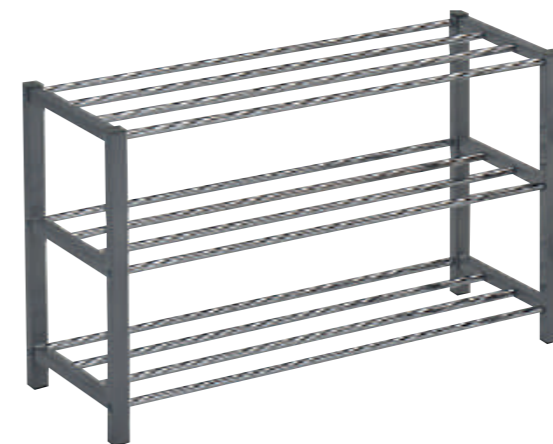

1180-3

Grijs metaal
Métal gris
Grey metal

H-H 45 x B-L 80 x D-P 28.5