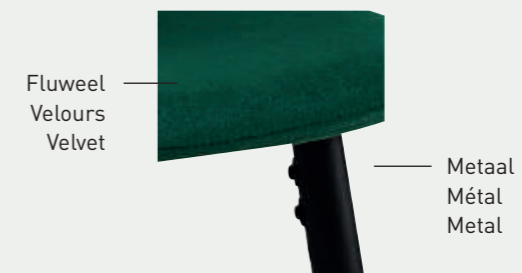

**5545-7**

Donkerblauw - Bleu foncé  
Dark blue

**5545-8**

Bordeau

Zithoogte - Hauteur d'assise - Seat height : 66 cm

**H-H 98 x B-L 42 x D-P 51.5**

BOY