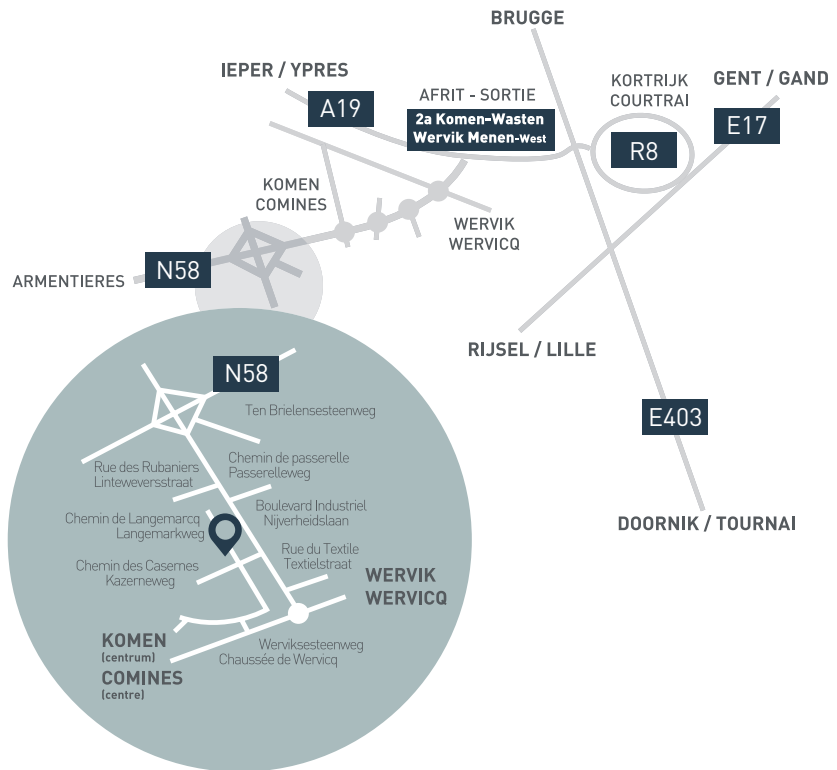

## Werkruimte & kantoor Espace de travail & bureaux Workspace & offices

<b>Bureaustoel - Chaise de bureau</b>	
<b>Office chair</b>	<b>236-251</b>
Clever	243
Dali	239
Eric	246-247
Hippa	237
Kennedy	241
James	245
Job	243
Racer	243
Senna	251
Taylor	248-249
<b>Bureau - Desk</b>	<b>252-253</b>
Malino	253
Nolan	253
Rustico	253