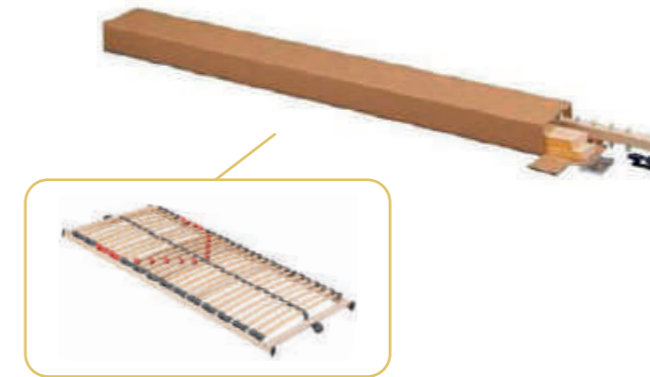

- **13879K** 70x190 cm KIT
- **13899K** 90x190 cm KIT
- **13870K** 70x200 cm KIT
- **13880K** 80x200 cm KIT
- **13890K** 90x200 cm KIT