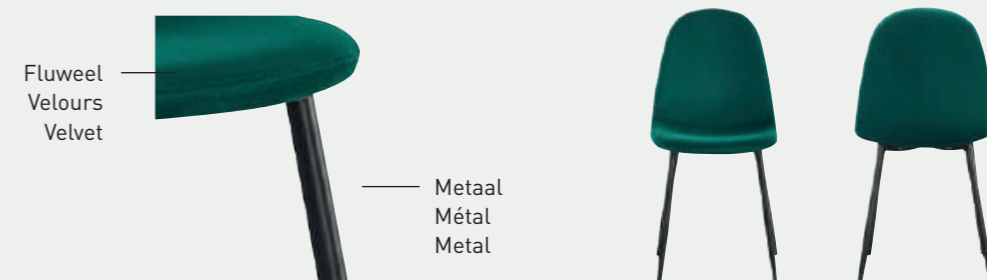

**9090-5**  
Roze  
Rose  
Pink

**9090-6**  
Blauw  
Bleu  
Blue

**9090-7**  
Donkerblauw  
Bleu foncé  
Dark blue

**9090-8**  
Bordeaux

Zithoogte - Hauteur d'assise - Seat height : 47 cm

H-H 87 x B-L 49 x D-P 54