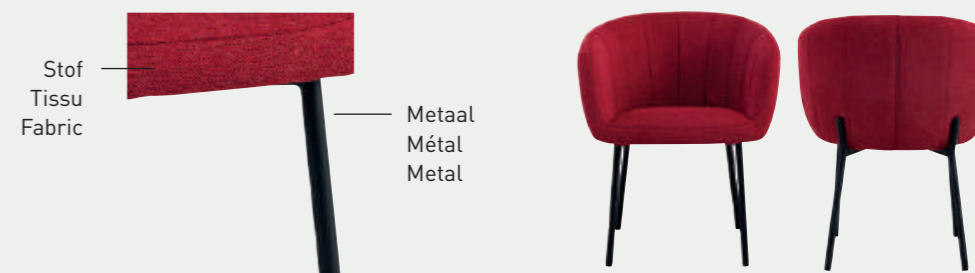

**9455-6**  
Blauw  
Bleu  
Blue

**9455-7**  
Rood  
Rouge  
Red

**9455-8**  
Donkergrijs  
Gris foncé  
Dark grey

Zithoogte - Hauteur d'assise - Seat height : 48 cm

H-H 79 x B-L 57 x D-P 62

SEVILLA

**9460-1**  
Beige