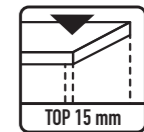

5020-2

Tafel met 2 stoelen
zwart metaal en decor sonoma
Table avec 2 chaises
métal noir et décor sonoma
Table with 2 chairs
black metal and sonoma paper

▣ **H-H** 74 x **B-L** 80 x **D-P** 53
h **H-H** 74 x **B-L** 49 x **D-P** 41
Zithoogte - Hauteur d'assise
Seat height : 42 cm