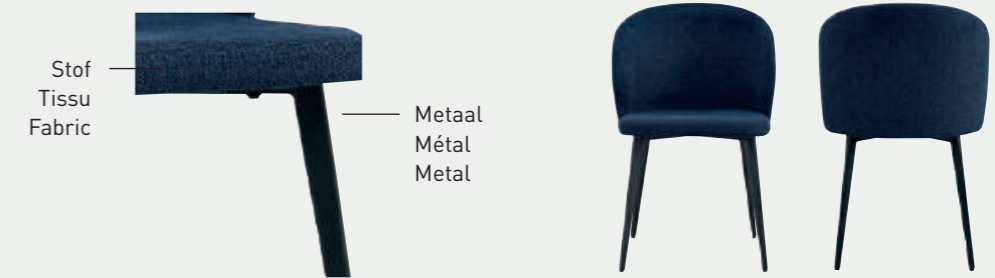

**9450-4**  
Geel  
Jaune  
Yellow

**9450-5**  
Groen  
Vert  
Green

**9450-6**  
Blauw  
Bleu  
Blue

**9450-7**  
Rood  
Rouge  
Red

**9450-8**  
Donkergrijs  
Gris foncé  
Dark grey

Zithoogte - Hauteur d'assise - Seat height : 45.5 cm