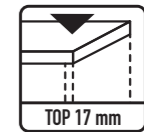

## AMELIA

TAFEL - TABLE

57

**5000**

Tafel met 4 stoelen - decor sonoma  
Table avec 4 chaises - décor sonoma  
Table with 4 chairs - sonoma paper

▣ **H-H** 76 x **B-L** 120 x **D-P** 70  
h **H-H** 86 x **B-L** 43 x **D-P** 41  
Zithoogte - Hauteur d'assise  
Seat height : 42 cm