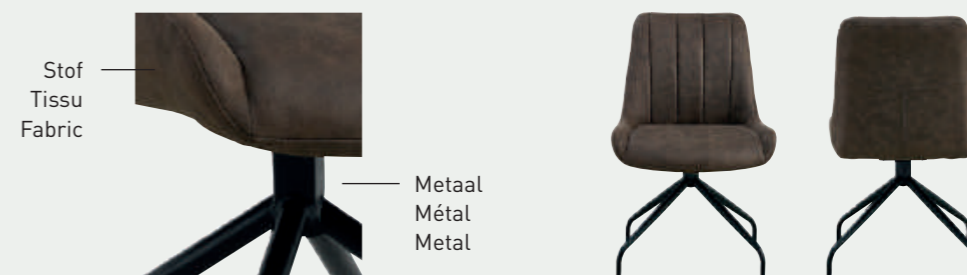

# BILBAO

**9470-1**

Lichtbruin  
Brun clair  
Light brown

**9470-3**

Bruin grijs  
Brun gris  
Brown grey

Zithoogte - Hauteur d'assise - Seat height : 47 cm

H-H 84 x B-L 53 x D-P 63

AVILA