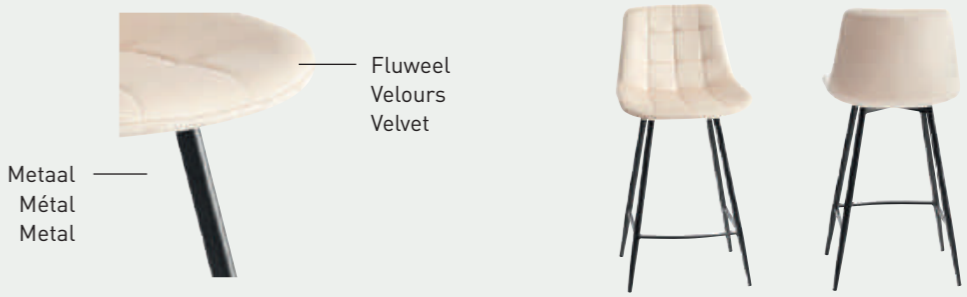

5540-5  
Oranje  
Orange

5540-6  
Groen  
Vert  
Green

5540-7  
Roze  
Rose  
Pink

5540-8  
Blauw  
Bleu  
Blue

5540-9  
Goud  
Or  
Gold

Zithoogte - Hauteur d'assise - Seat height : 65 cm

JUTA

H-H 95 x B-L 46 x D-P 36