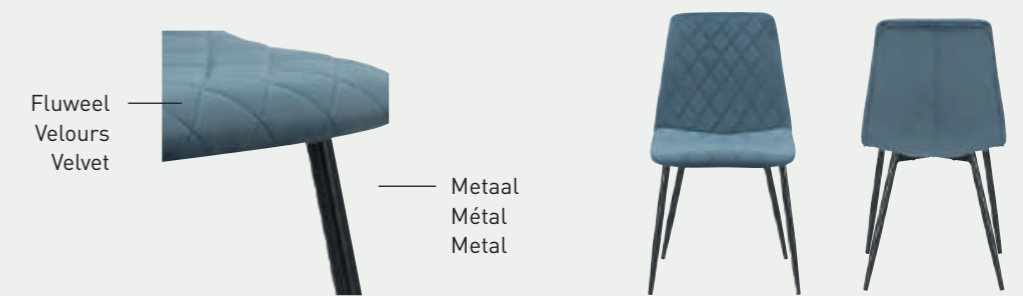

**9612-9**  
 Grijs - Fluweel  
 Gris - Velours  
 Grey - Velvet

Zithoogte - Hauteur d'assise - Seat height : 45.5 cm

H-H 82 x B-L 46 x D-P 68

MALETTO

**5528-1**

Beige - Fluweel  
Beige - Velours  
Beige - Velvet