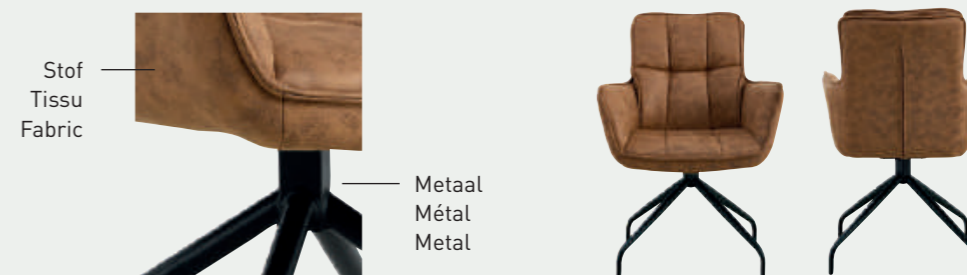

Zithoogte - Hauteur d'assise - Seat height : 47.5 cm